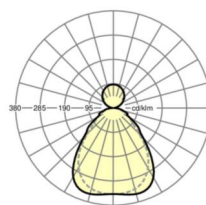

параметры

номер заказа	46305026175
код EAN	4020863378111
номер таможенного тарифа	94051190
Знак прохождения контроля	IP 20, класс защиты I, для рабочих мест за дисплеем 65°<3000, F, Indoor, CE
Степень ударопрочности IK	IK02
Температура окружения	ta 25°C
Особые свойства	Готовность к IoT «Ready for IoT»
Гарантийный срок	5 лет
Государственные программы поддержки	BEG - государственные субсидии для энергосберегающих зданий (действительна только для Германии)

электротехника

Балласт	Электронный драйвер DALI2 (1 штуки)
Мощность системы	48W
сетевое напряжение	230V/50Hz
автоматический предохранитель (пусковой ток)	12 штук/B10, 20 штук/B16, 21 штук/C10, 33 штук/C16
класс энергосбережения/Источник света	D

Оптика

Оснастка	LED, цветопередача/оттенок света CRI ≥ 80 / 3000K
Допуск для координаты цветности (MacAdam)	3SDCM
Номинальный световой поток	5932lm
Срок службы LED	50000h L90/B10 (Tq 25°C)
светоотдача светильников	125lm/W
UGR поп./вдоль	16.8 / 16.1

DEEP-LINK

<https://www.regiolux.de/ru/article/46305026175>