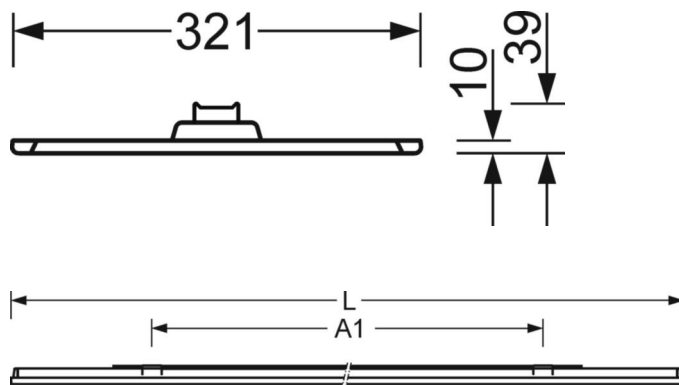

DEEP-LINK

<https://www.regiolux.de/ru/article/46305026175>

Ссылка	LED 5900lm 830
ηLB	100 %
Φ ↓/↑	74 % / 26 %
UGR поп./вдоль дисплей	16.8 / 16.1
	65° < 3000cd/m ²

Механика

цвет корпуса	серебристый/ белый алюминий RAL 9006
размеры (LxWxH/DxH)	1558mm x 321mm x 39mm
вес (нетто)	5.94kg
Кабельный ввод KE (X/Y)	0mm/0mm
Вид монтажа	Потолочная одиночная установка

размеры

L	1558 mm	Длина
B	321 mm	Ширина
H	39 mm	Высота
A1	900 mm	Расстояние между точками крепежа при одиночной установке
X	0 mm	Расстояние от ввода проводов до середины светильника по оси X (вдо
Y	0 mm	Расстояние от ввода проводов до середины светильника по оси Y (поп